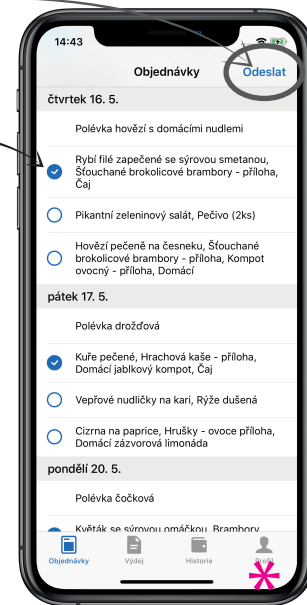

# OBJEDNÁVEJTE STRAVU Z MOBILU

STRAVA.CZ

VYBERTE JÍDELNU

ZADEJTE JMÉNO

ZADEJTE HESLO

nezapomeňte provedené změny  
vždy odeslat

OBJEDNÁVEJTE  
A ODHLAŠUJTE  
STRAVU

\* nastavte si zaslání  
informací e-mailem  
potvrzení objednávky  
nedostatečná výše konta  
neodebíraná strava  
měsíční přehled  
informace o došlé platbě

Aplikace Android

STÁHNOUT APLIKACI  
ANDROID

Aplikace iOS

STÁHNOUT APLIKACI  
iOS

Stáhněte si aplikaci  
do svého mobilu