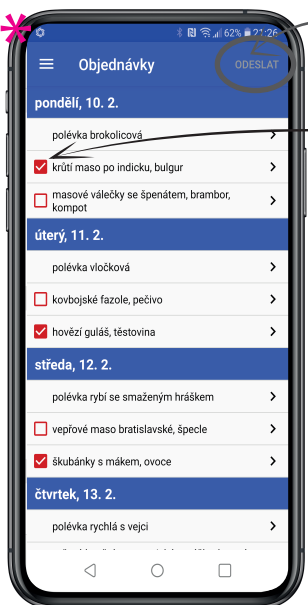

# OBJEDNÁVEJTE STRAVU Z MOBILU

STRAVA.CZ

VYBERTE JÍDELNU

ZADEJTE JMÉNO

ZADEJTE HESLO

nezapomeňte provedené změny  
vždy odeslat

OBJEDNÁVEJTE  
A ODHLAŠUJTE  
STRAVU

\* nastavte si zaslání  
informací e-mailem  
potvrzení objednávky  
nedostatečná výše konta  
neodebíraná strava  
měsíční přehled  
informace o došlé platbě

Aplikace Android

STÁHNOUT APLIKACI  
ANDROID

Aplikace iOS

STÁHNOUT APLIKACI  
iOS

Stáhněte si aplikaci  
do svého mobilu